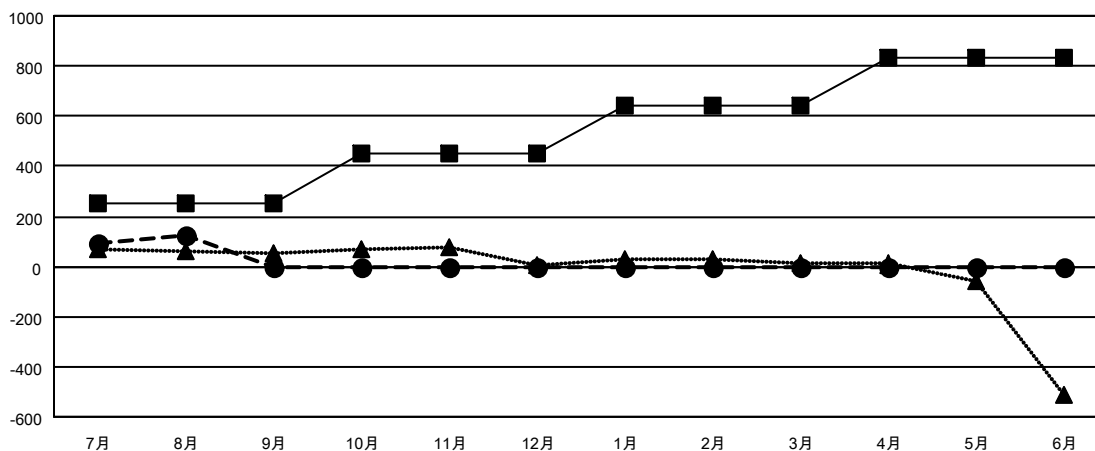

# GMT MONTHLY MEMBERSHIP PROGRESS REPORT

Results as of: 8/31/2019

Multiple District 332

LOCATION: JAPAN

GMT: OPEN

GMT会則地域 5 - J

クラブ				名			
結果: 2019-2020				結果: 2019-2020			
四半期	新クラブ目標	新クラブ	解散クラブ	四半期	会員純増目標	会員増強実績	退会者(転籍を含む)実際
7月/8月/9月	0	0	0	7月/8月/9月	253	273	131
10月/11月/12月	1	0	0	10月/11月/12月	198	0	0
1月/2月/3月	1	0	0	1月/2月/3月	188	0	0
4月/5月/6月	4	0	0	4月/5月/6月	193	0	0

新クラブ目標及び実績累計

会員目標及び実績累計

解散クラブ: 0	129 CLUBS OF 339 一名以上の新会員を登録	男女別
退会者	<a href="#">会員累計データを見るには、ここをクリック</a>	男性 8,618 (73.42%)
物故会員 7		女性 3,120 (26.58%)
クラブ解散 0		世帯主/家族会員合計 5,204
その他 124		国際会費半額の家族会員 2,832
合計 131		