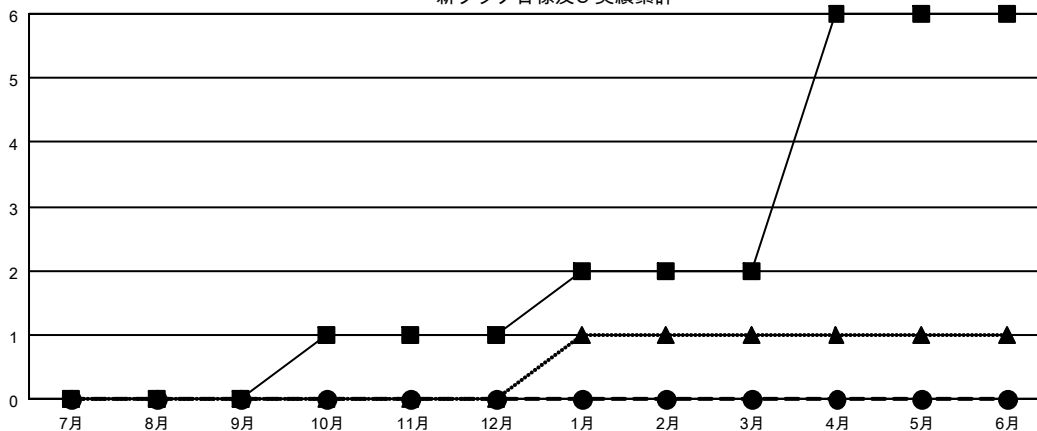

# GMT MONTHLY MEMBERSHIP PROGRESS REPORT

Results as of: 8/31/2019

Multiple District 332

LOCATION: JAPAN

GMT: OPEN

GMT会則地域 5 - J

クラブ				名			
結果: 2019-2020				結果: 2019-2020			
四半期	新クラブ目標	新クラブ	解散クラブ	四半期	会員純増目標	会員増強実績	退会者(転籍を含む)実際
7月/8月/9月	0	0	0	7月/8月/9月	253	273	131
10月/11月/12月	1	0	0	10月/11月/12月	198	0	0
1月/2月/3月	1	0	0	1月/2月/3月	188	0	0
4月/5月/6月	4	0	0	4月/5月/6月	193	0	0

新クラブ目標及び実績累計

会員目標及び実績累計

解散クラブ: 0	129 CLUBS OF 339 一名以上の新会員を登録	男女別
退会者	<a href="#">会員累計データを見るには、ここをクリック</a>	男性 8,618 (73.42%)
物故会員 7		女性 3,120 (26.58%)
クラブ解散 0		世帯主/家族会員合計 5,204
その他 124		国際会費半額の家族会員 2,832
合計 131		